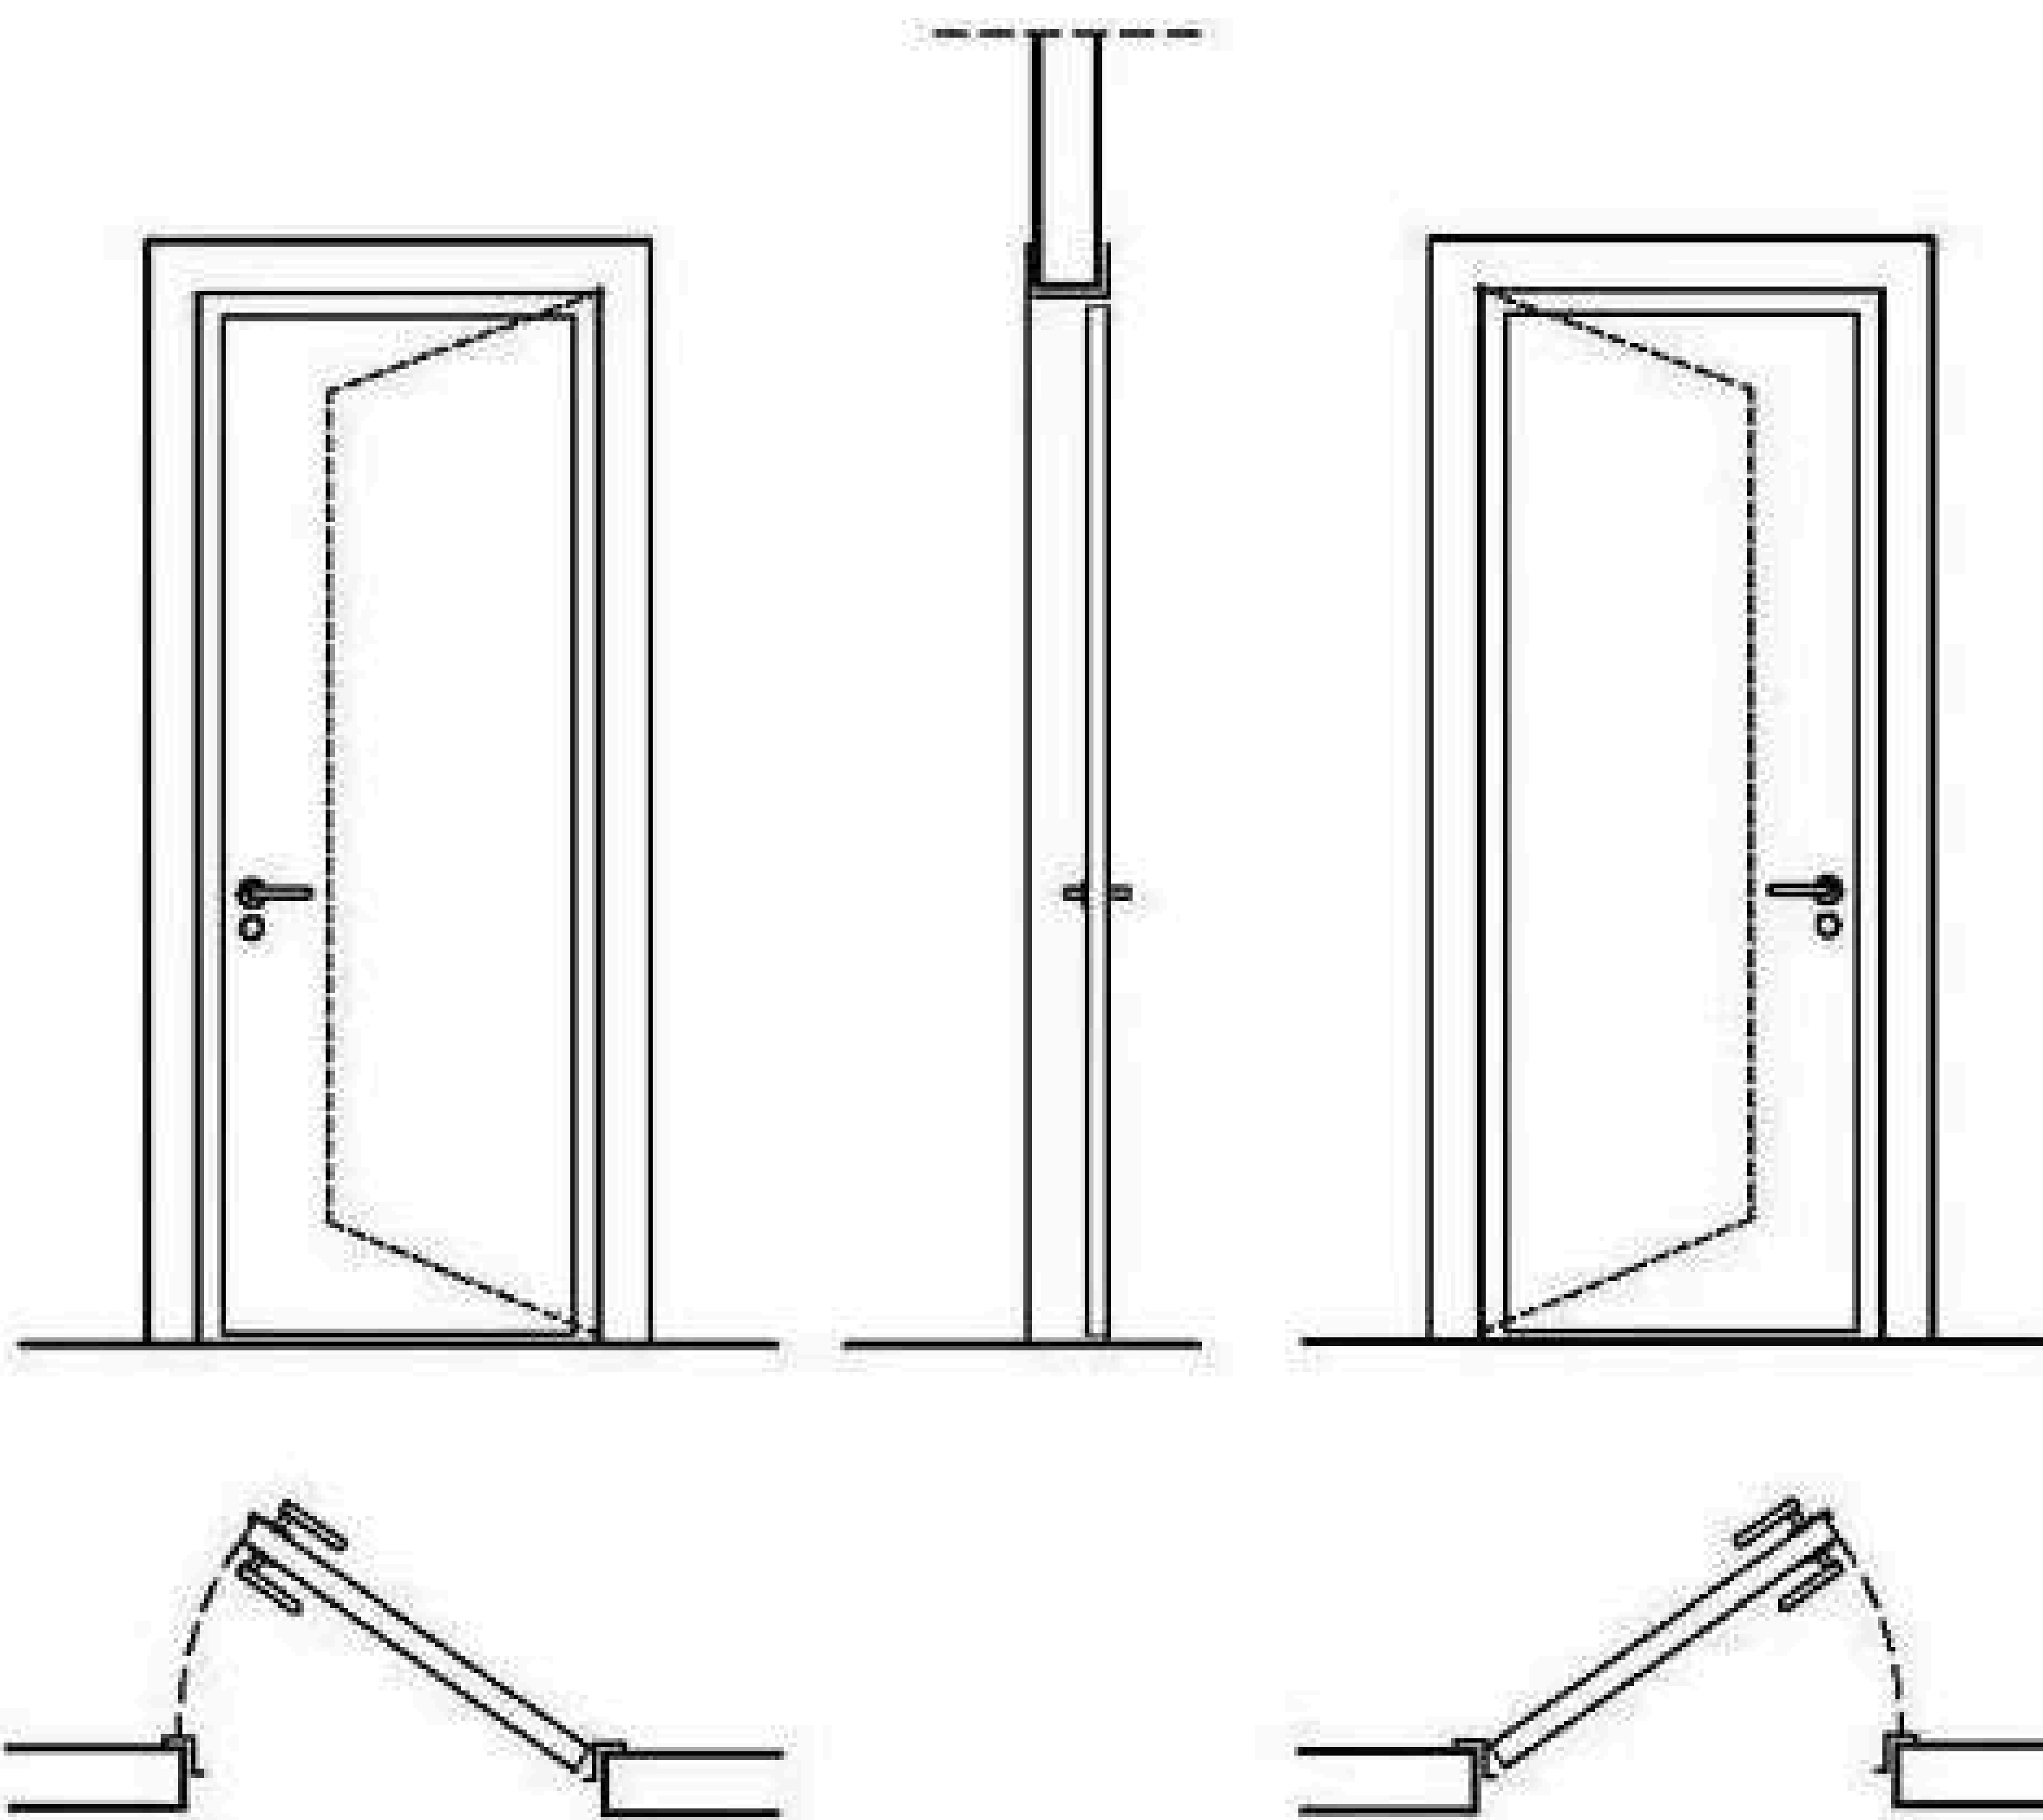

PERSONALIZZA LA TUA PORTA: LE TIPOLOGIE DI APERTURA

PORTA BATTENTE DESTRA