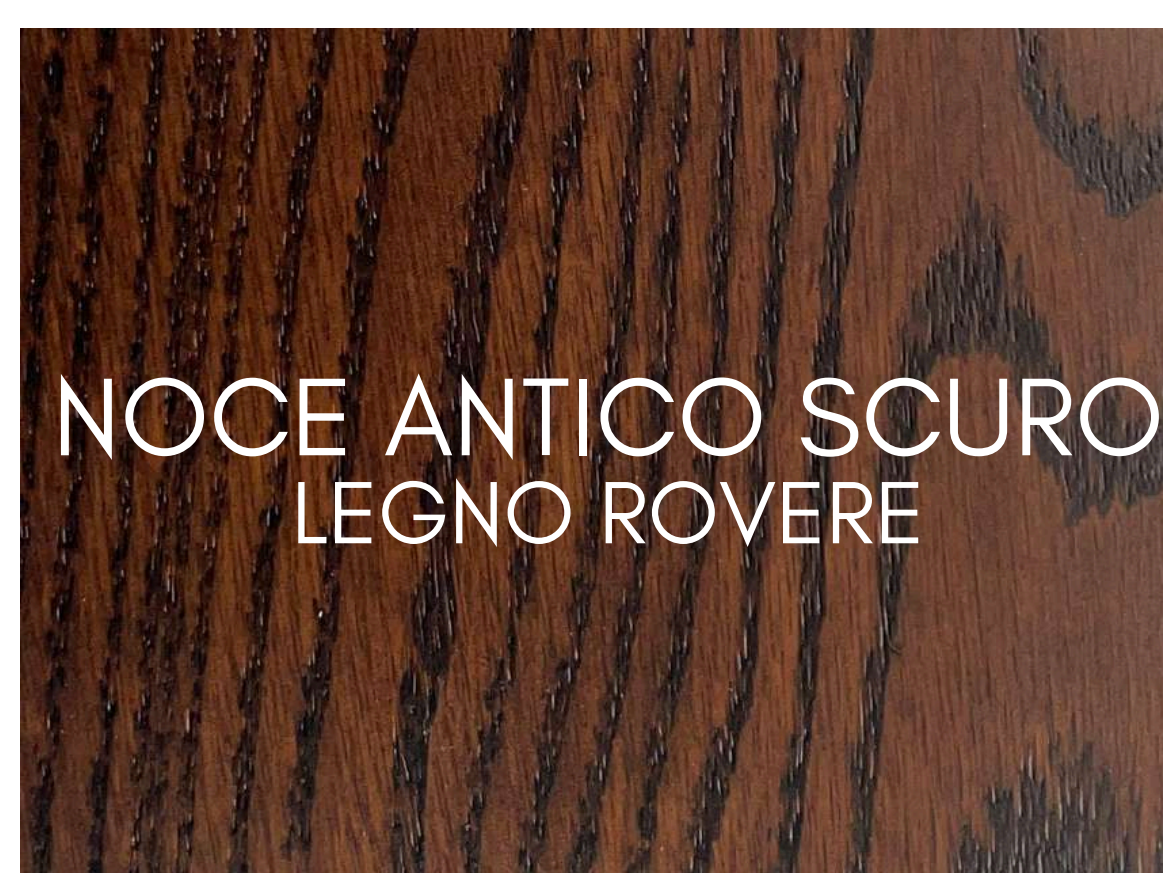

ONDA

ROMINA

SIDNEY

PERSONALIZZA LA TUA PORTA: LE FINITURE

PERSONALIZZA LA TUA PORTA: LE FINITURE

BIANCO UNIGRUND
LEGNO FAGGIO

GRANIT GREY
LEGNO FAGGIO

NOCE ROSSO SCURO
LEGNO FAGGIO