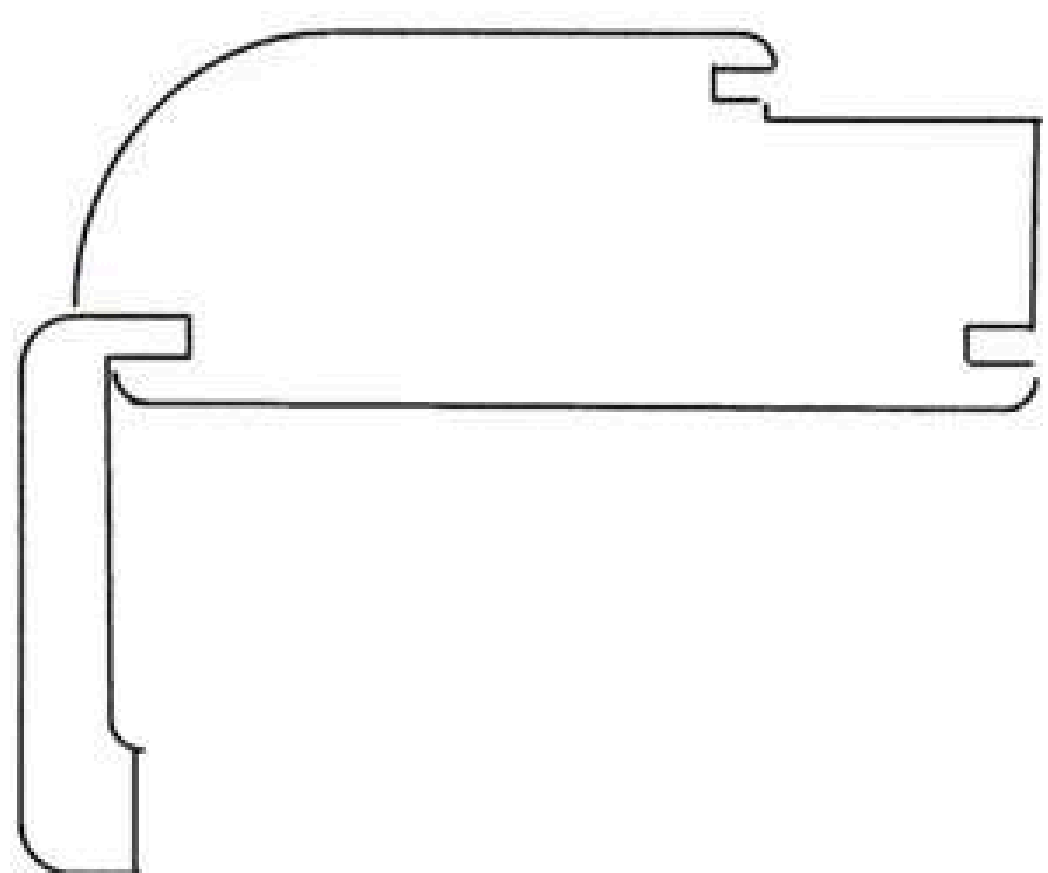

WENGE
LEGNO FAGGIO

PERSONALIZZA LA TUA PORTA: I PROFILI TELAIO

PERSONALIZZA LA TUA PORTA: LE TIPOLOGIE DI APERTURA

PORTA BATTENTE

PORTA ROTOTRASLANTE

PORTA SCORREVOLE
INTERNO MURO

PORTA SCORREVOLE
INTERNO MURO A DUE ANTE