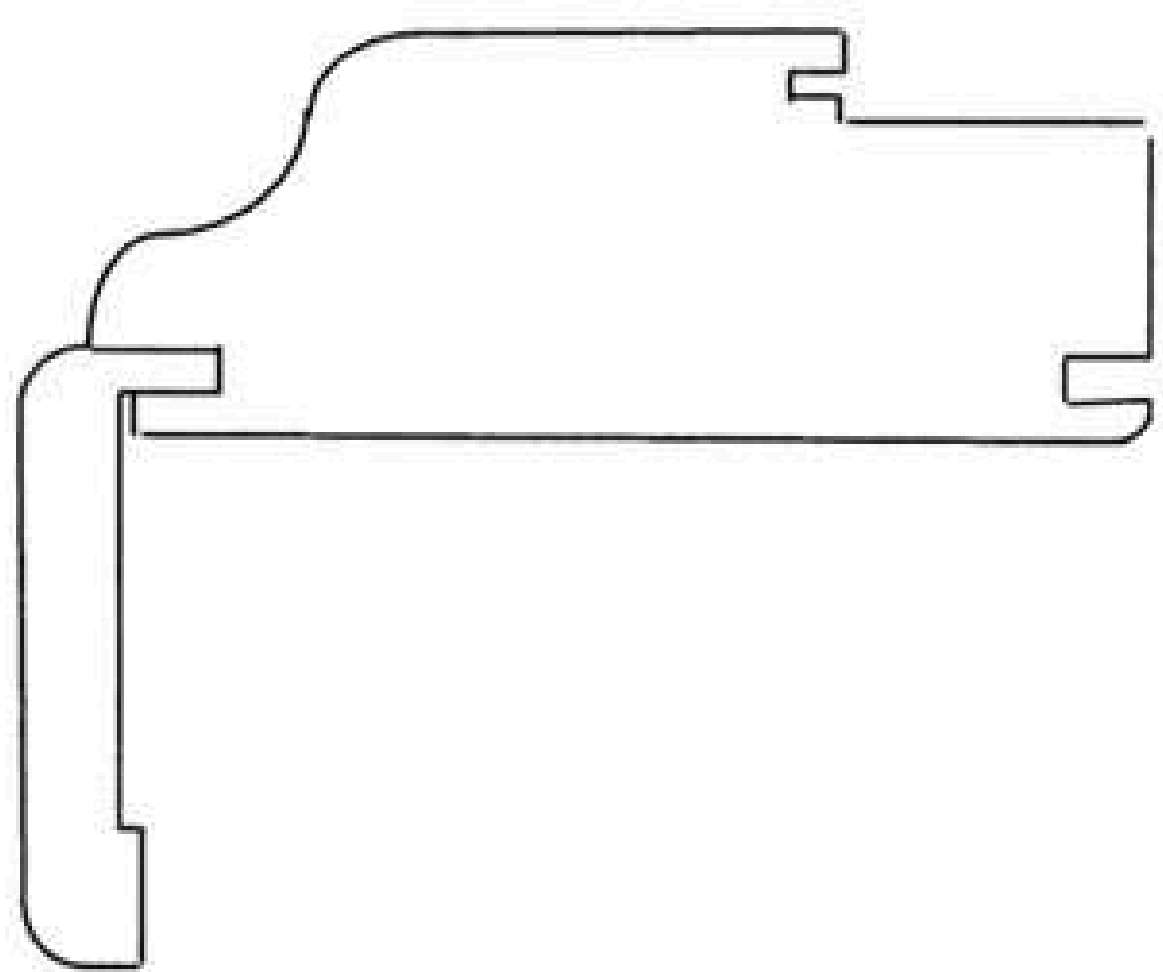

WENGE
LEGNO FAGGIO

PERSONALIZZA LA TUA PORTA: I PROFILI TELAIO

PERSONALIZZA LA TUA PORTA: LE TIPOLOGIE DI APERTURA

PORTA BATTENTE

PORTA ROTOTRASLANTE

PORTA SCORREVOLE
INTERNO MURO

PORTA SCORREVOLE
INTERNO MURO A DUE ANTE