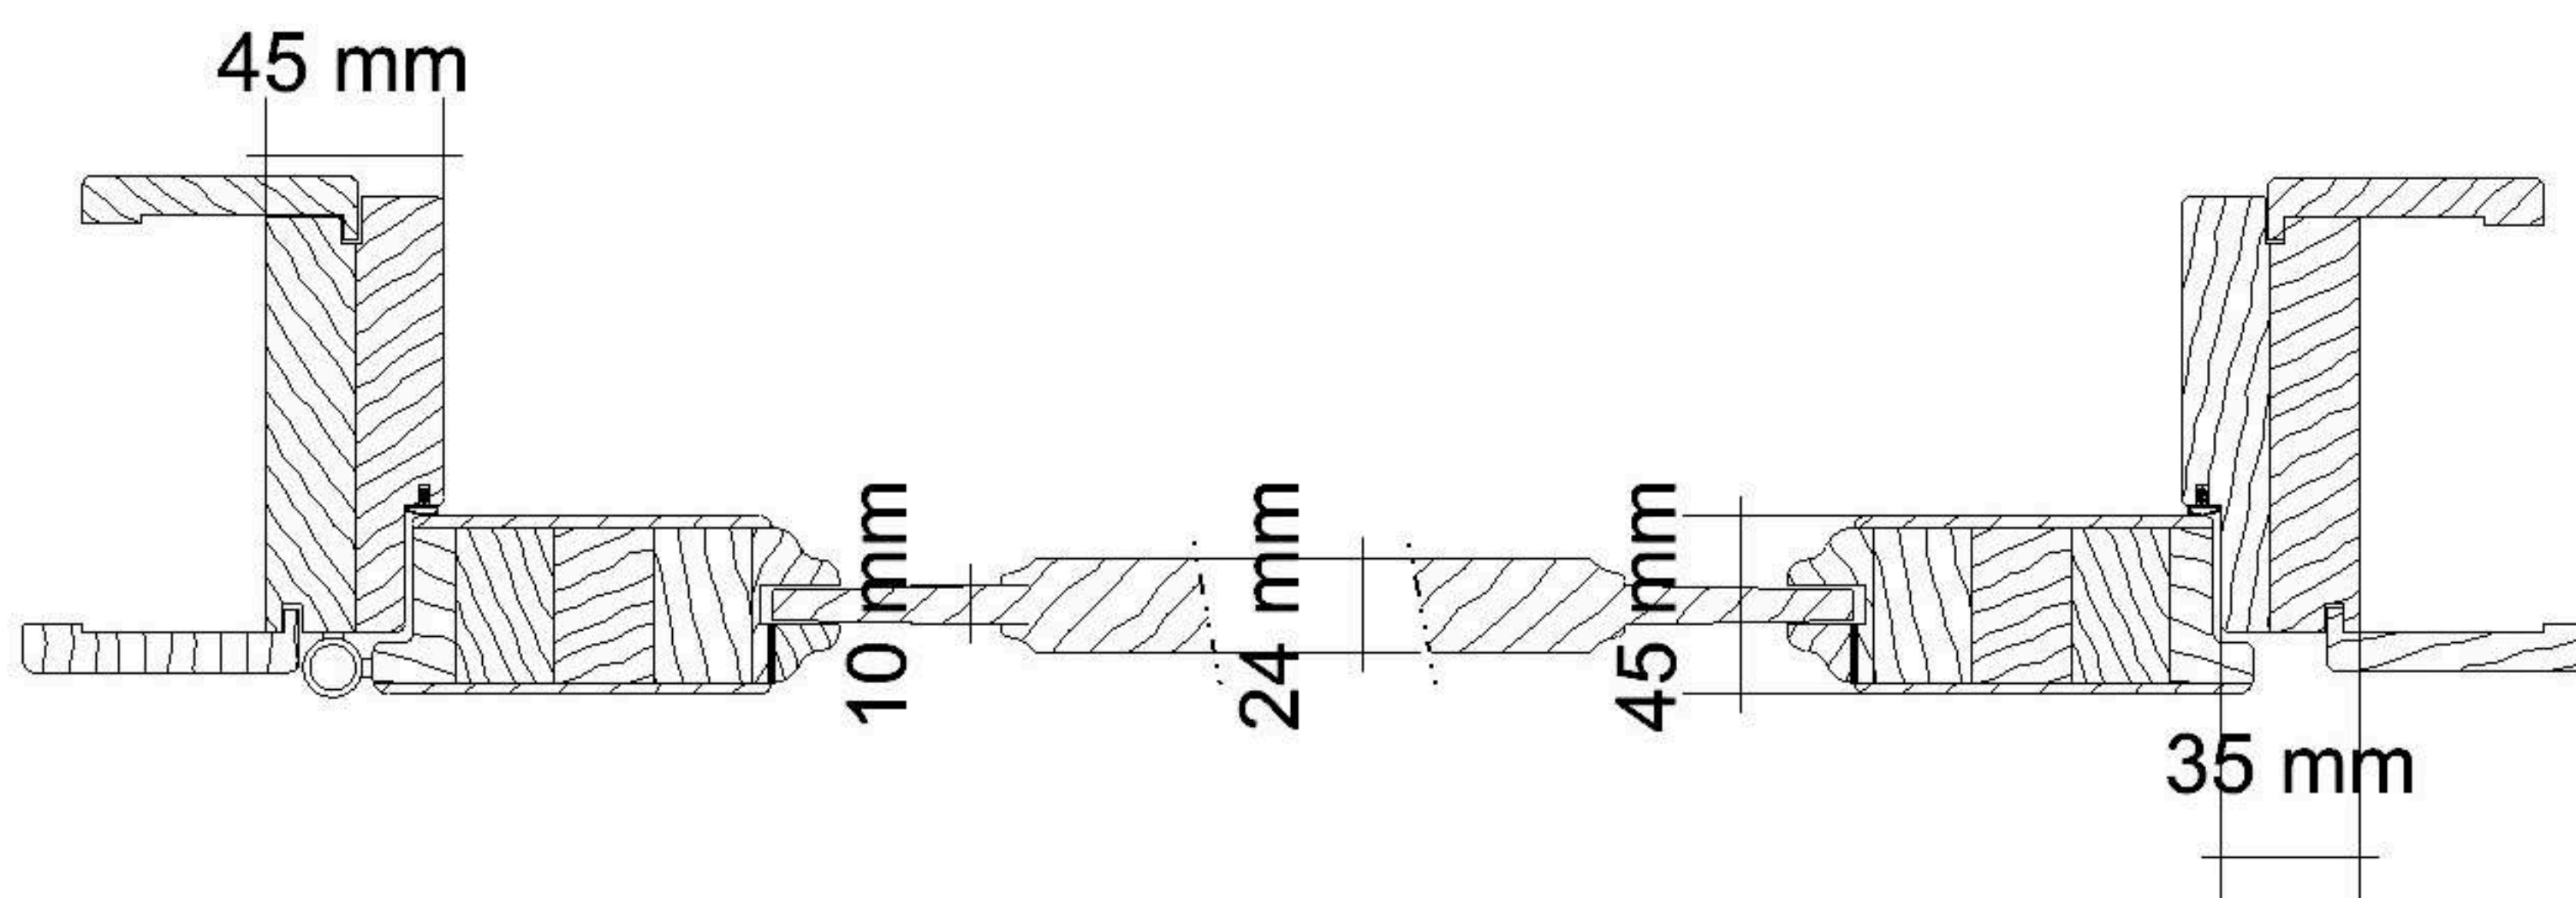

PORTA SCORREVOLE ESTERNO
MURO CON MANTOVANA

PERSONALIZZA LA TUA PORTA: LE TIPOLOGIE DI APERTURA

PORTA BATTENTE DESTRA

PORTA BATTENTE SINISTRA

SEZIONE PORTE IN MASSELLO

Pannelli per Portoni Blindati

PERSONALIZZA IL TUO PORTONE
BLINDATO CON I NOSTRI PANNELLI:
DISEGNI E FINITURE SU MISURA PER
UNO STILE UNICO E SICURO!