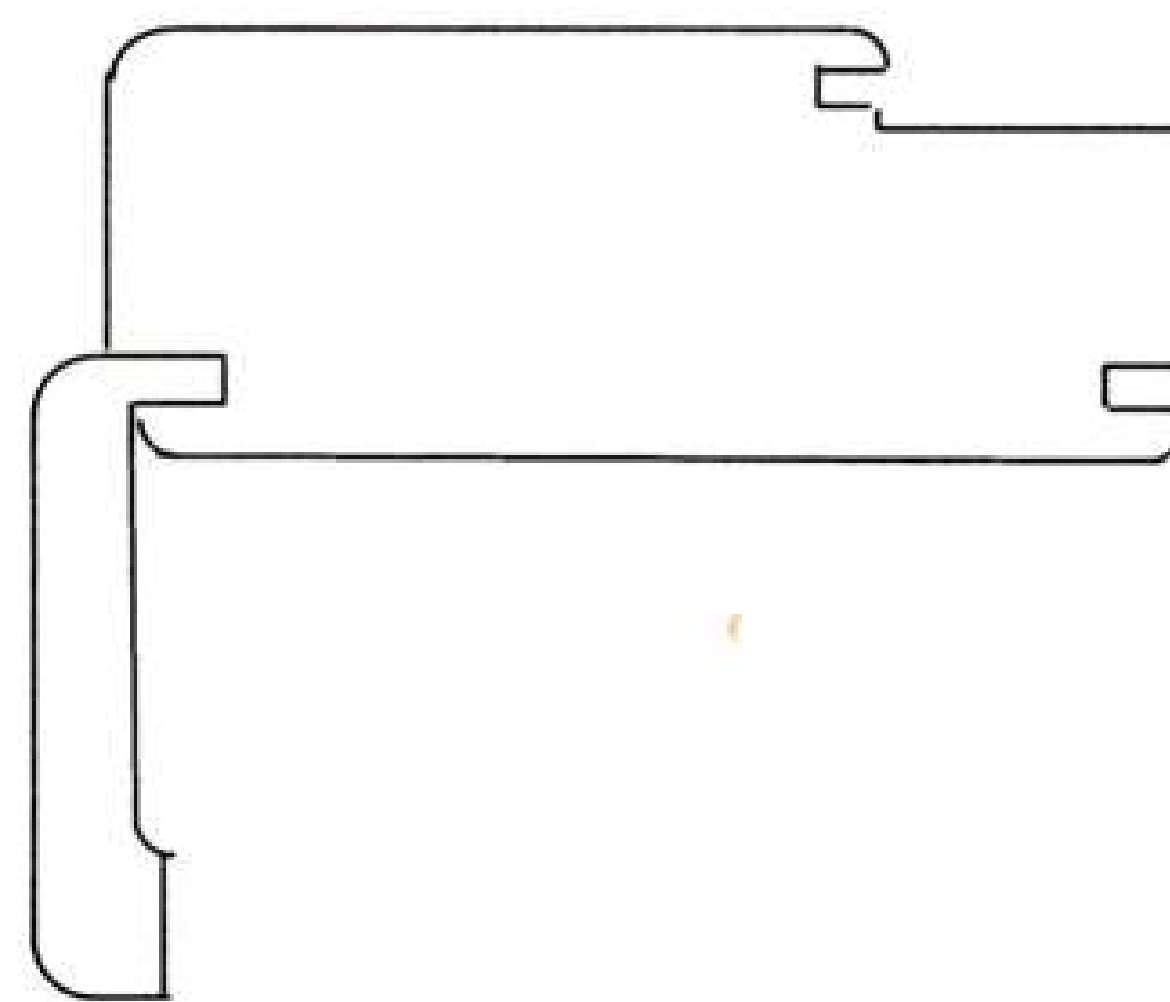

WENGE
LEGNO FAGGIO

PERSONALIZZA LA TUA PORTA: I PROFILI TELAIO

PERSONALIZZA LA TUA PORTA: LE TIPOLOGIE DI APERTURA

PORTA BATTENTE

PORTA ROTOTRASLANTE

PORTA SCORREVOLE
INTERNO MURO

PORTA SCORREVOLE
INTERNO MURO A DUE ANTE