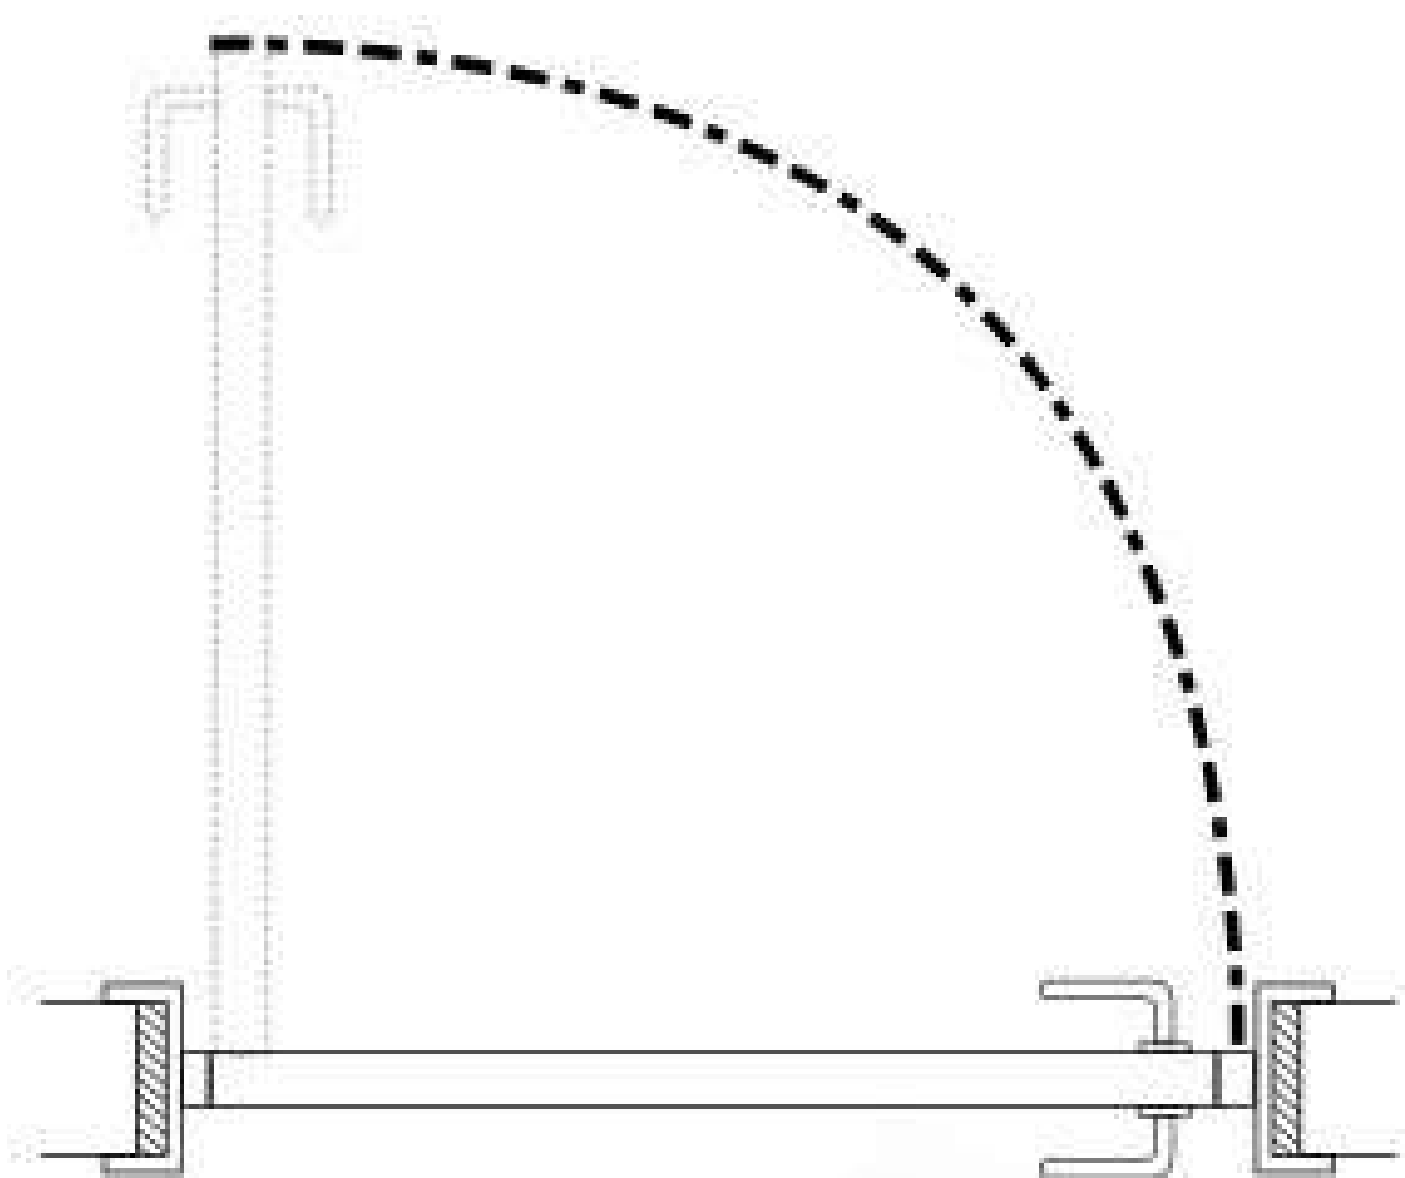

WENGE
LEGNO FAGGIO

PERSONALIZZA LA TUA PORTA: I PROFILI TELAIO

PERSONALIZZA LA TUA PORTA: LE TIPOLOGIE DI APERTURA

PORTA BATTENTE

PORTA ROTOTRASLANTE

PORTA SCORREVOLE
INTERNO MURO

PORTA SCORREVOLE
INTERNO MURO A DUE ANTE