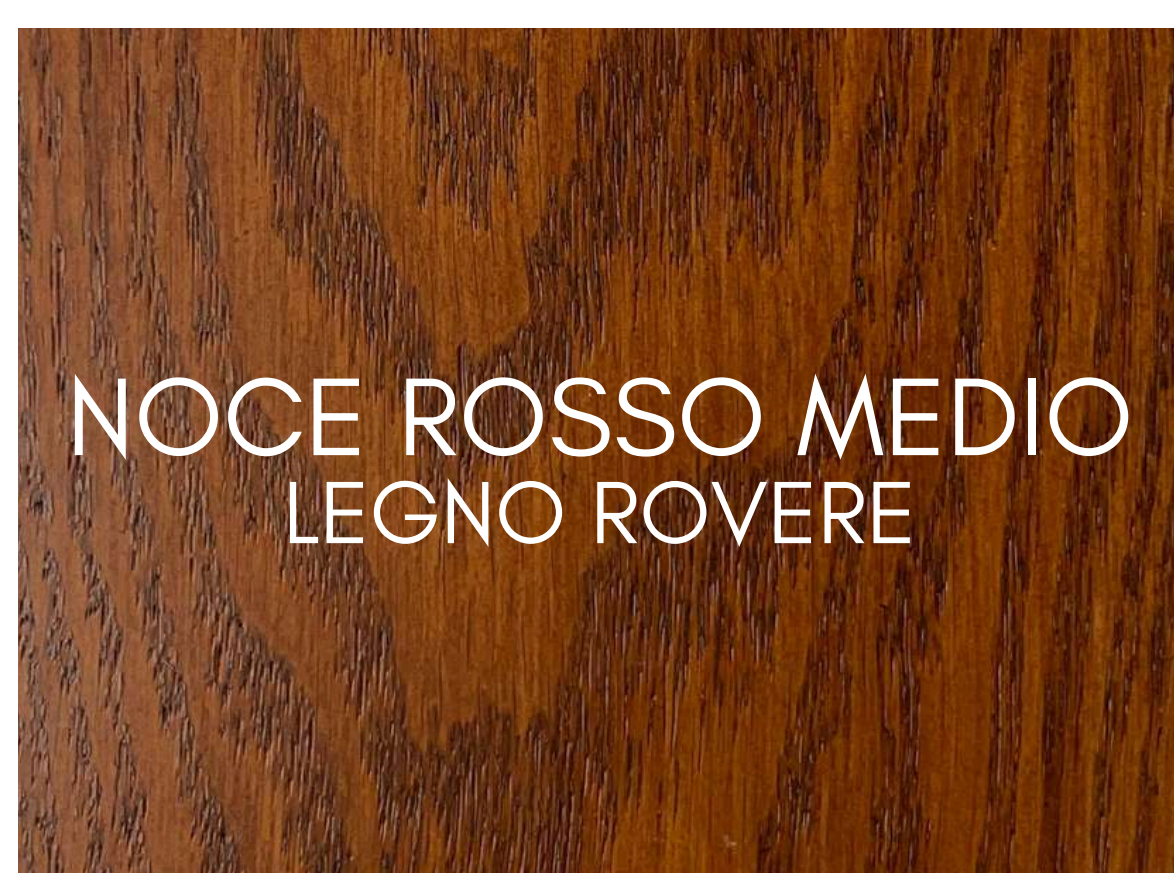

ONDA

ROMINA

SIDNEY

PERSONALIZZA LA TUA PORTA: LE FINITURE

PERSONALIZZA LA TUA PORTA: LE FINITURE

BIANCO UNIGRUND
LEGNO FAGGIO

GRANIT GREY
LEGNO FAGGIO

NOCE ROSSO SCURO
LEGNO FAGGIO